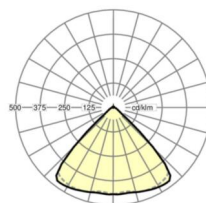

параметры

номер заказа	18510106600
код EAN	4020863325269
номер таможенного тарифа	94051190
Знак прохождения контроля	IP 20, класс защиты I, для рабочих мест за дисплеем 65° < 3000, ENEC10 VDE, F, HACCP DIN10500/Food/IFS-пригодность для применения/BRC, Indoor, CE
Степень ударопрочности IK	IK03 (-20°C bis 45°C)
Температура окружения	ta -20°C в 45°C
Особые свойства	Готовность к IoT «Ready for IoT»
Гарантийный срок	5 лет
Государственные программы поддержки	BEG - государственные субсидии для энергосберегающих зданий (действительна только для Германии)

электротехника

Балласт	Электронный драйвер DALI2 (1 штука)
Мощность системы	26W
сетевое напряжение	230V/50Hz
автоматический предохранитель (пусковой ток)	13 штук/B10, 21 штук/B16, 21 штук/C10, 35 штук/C16
класс энергосбережения/Источник света	D

Оптика

Оснастка	LED, цветопередача/оттенок света CRI ≥ 80 / 4000K
Допуск для координаты цветности (MacAdam)	3SDCM
Фотобиологическая безопасность (светильник)	RG1
Номинальный световой поток	4389lm
Срок службы LED	50000h L80/B10 (Tq 45°C)
светоотдача светильников	171lm/W
Угол излучения	95° (C0) / 95° (C90)
UGR поп./вдоль	18.9 / 19.3

DEEP-LINK

<https://www.regiolum.de/ru/article/18510106600>