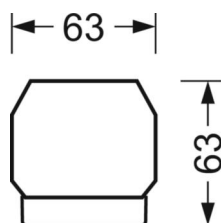

## Оптика

Оснастка	LED, цветопередача/оттенок света CRI ≥ 80 / 4000K
Допуск для координаты цветности (MacAdam)	3SDCM
Фотобиологическая безопасность (светильник)	RG1
Номинальный световой поток	4389lm
Срок службы LED	50000h L80/B10 (Tq 45°C)
светоотдача светильников	171lm/W
Угол излучения	95° (C0) / 95° (C90)
UGR поп./вдоль	18.9 / 19.3

## DEEP-LINK

<https://www.regiolum.de/ru/article/18510106600>

Ссылка	LED 4000lm 840
ηLB	100 %
Φ ↓/↑	98 % / 2 %
UGR поп./вдоль дисплей	18.9 / 19.3
	65° < 3000cd/m²

**Механика**

цвет корпуса	белый стандартный для электротехники RAL 9016
размеры (LxWxH/DxH)	1531mm x 55mm x 33mm
вес (нетто)	1.9kg
Вид монтажа	сборка трековых систем

**размеры**

L	1531 mm	Длина
В	55 mm	Ширина
Н	33 mm	Высота