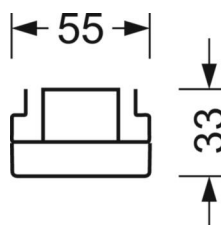

## Оптика

Оснастка	LED, цветопередача/оттенок света CRI ≥ 80 / 4000K
Допуск для координаты цветности (MacAdam)	3SDCM
Фотобиологическая безопасность (светильник)	RG1
Номинальный световой поток	4389lm
Срок службы LED	50000h L80/B10 (Tq 45°C)
светоотдача светильников	171lm/W
Угол излучения	95° (C0) / 95° (C90)
UGR поп./вдоль	18.9 / 19.3

## DEEP-LINK

<https://www.regiolum.de/ru/article/18510106600>

Ссылка	LED 4000lm 840
ηLB	100 %
Φ ↓/↑	98 % / 2 %
UGR поп./вдоль дисплей	18.9 / 19.3
	65° < 3000cd/m²

**Механика**

цвет корпуса	белый стандартный для электротехники RAL 9016
размеры (LxWxH/DxH)	1531mm x 55mm x 33mm
вес (нетто)	1.9kg
Вид монтажа	сборка трековых систем

**размеры**

L	1531 mm	Длина
В	55 mm	Ширина
Н	33 mm	Высота